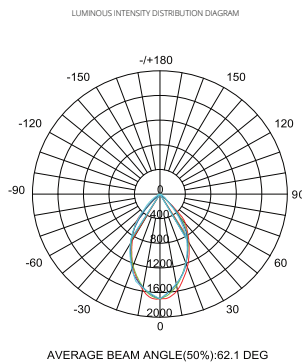

Photometrics

18W 4000k