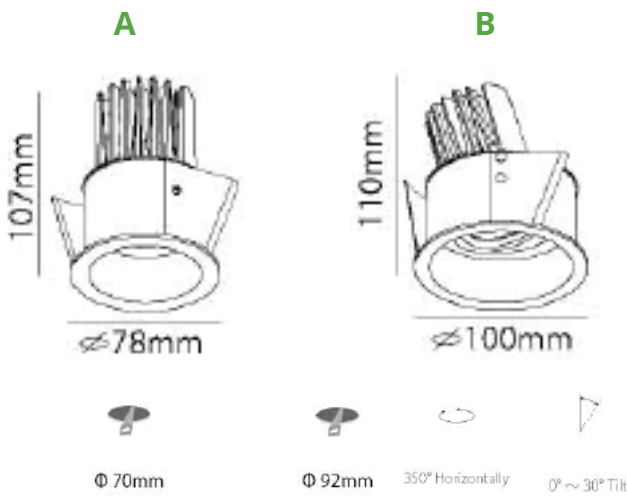

## Dimensions & Materials

		<b>Cutout</b>
<b>Product Dimensions (mm)</b>	A Ø78*107	Ø70
	B Ø100*110	Ø92
<b>Housing Material</b>	Die-casting Aluminum	

9/331 Ingles Street  
Port Melbourne VIC 3207 Australia

## Dimensions & Photometrics

Model#	Dimensions (mm)	Cutout (mm)	Beam Angle	CCT (k)	Lumens	Wattage	LED	Dimmer (option)
<b>A</b>								
GJRIN-7W-A	Ø78*107	Ø70			630	7W		
GJRIN-10W-A	Ø78*107	Ø70		3000k	900	10W		Triac
<b>B</b>								
			26°/36°/48°	4000k			COB	0-10V
GJRIN-7W-B	Ø100*110	Ø92		5000k	630	7W		DALI
GJRIN-10W-B	Ø100*110	Ø92		6000k	900	10W		