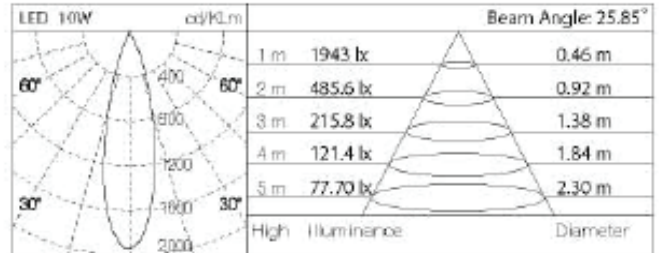

## Dimensions & Materials

		<b>Cutout</b>
<b>Product Dimensions (mm)</b>	A Ø78*107	Ø70
	B Ø100*110	Ø92
<b>Housing Material</b>	Die-casting Aluminum	

9/331 Ingles Street  
Port Melbourne VIC 3207 Australia

## Dimensions & Photometrics

Model#	Dimensions (mm)	Cutout (mm)	Beam Angle	CCT (k)	Lumens	Wattage	LED	Dimmer (option)
<b>A</b>								
GJRIN-7W-A	Ø78*107	Ø70			630	7W		
GJRIN-10W-A	Ø78*107	Ø70		3000k	900	10W		Triac
<b>B</b>								
			26°/36°/48°	4000k			COB	0-10V
GJRIN-7W-B	Ø100*110	Ø92		5000k	630	7W		DALI
GJRIN-10W-B	Ø100*110	Ø92		6000k	900	10W		